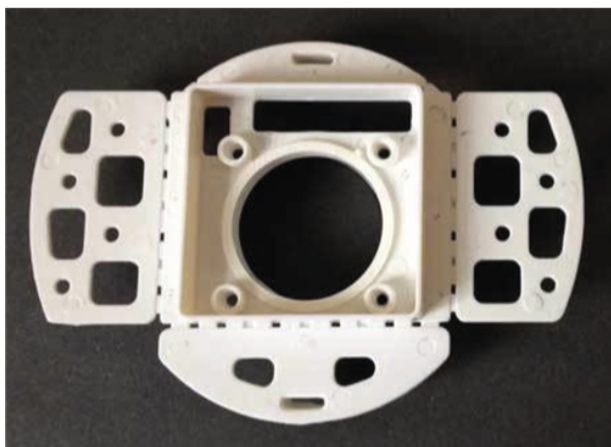

**montážní krabice pro zás. UNO,DUE,SYLO,  
ASKO 4763**

Výrobce: Profi-europe

Kód EAN: 4763 montáž.krab

**Popis**

Spodní díl vysavačové zásuvky USTM 4763 pro UNO, DUE, SYLO, ASKO Spodní díl zásuvky systému centrálního vysávání USTM 4763 Montážní díl na který se připevní vysávací zásuvky UNO, DUE, SYLO, ASKO.