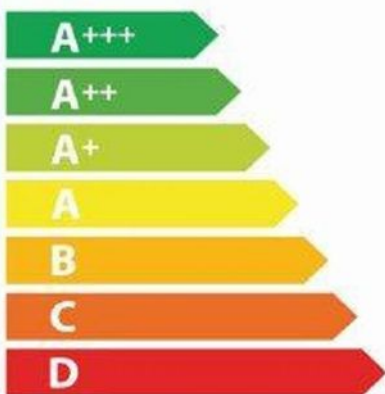

**ENERG**  
енергия · ενεργεια

**Brandt**

**BOP7568LX**

**A+**

**73 L**

**0.70 kWh / cycle\***

**1.10 kWh / cycle\***

\* цикл · cyklus · portion · zykus · πρόγραμμα · ciclo · tsükkel · ohjelma · ciklus · ciklas · cikls · ciklu · cyclus · cykl · ciclu · program · cykel