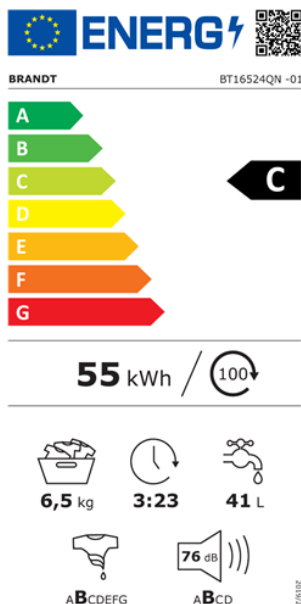

Pračka vrchem plněná BT16524QN

Výrobce: Brandt

Kód EAN: 6133826008630

Popis

- Vrchem plněná pračka 6,5 kg, 1200 ot./min.
- 12 programů včetně Rychlý 39 min., Expresní 25 min., Hygienický+, Sport, Džíny, Jemné prádlo nebo Máchání + Odstředění
- Tichý, úsporný a spolehlivý inverterový (bezkartáčový) motor
- Long Life konstrukce s 3D tlumiči
- LCD displej, ovládací panel v češtině
- Dotykové ovládání s LED ukazateli
- Odložení startu až o 24 hodin
- Funkce: předpírka, přidané máchání, bez odstředění, zastavení s vodou v bubnu, nastavení intenzity praní, snadné žehlení
- Detekce nadměrného pění a nerovnoměrného zatížení
- Zabezpečení proti přetížení a přetečení
- Posistop - zastavení bubnu dvířky nahoru, Sesam - pomalé otevírání dvířek bubnu