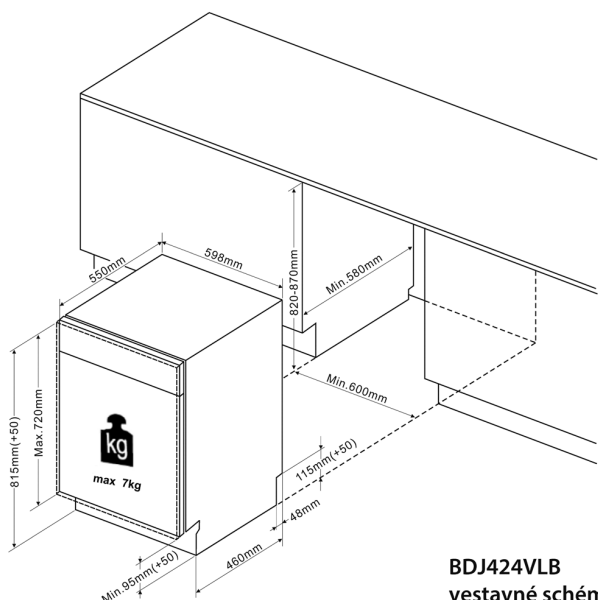

### Popis

- Plně vestavná myčka nádobí
- Kapacita 14 sad nádobí, Energetická třída D
- 6 programů, 4 teploty
- Vortex Wash & Dry 60' - vysokotlaká rotační tryska pro dokonalé umytí zaschlé špíny
- Odložený start až o 12 h
- 1/2 náplň, Hlučnost 44 dB(A)
- Indikace soli a leštidla • Sušení přirozenou konvekcí
- Výškově stavitelný horní koš s posuvným košíkem
- Košík na příbory ve spodním koši
- Funkce automatického otevírání dveří myčky s možností vypnutí
- Indikace konce mycího programu prostřednictvím světelného paprsku Spotlight

### Technologie

Variabilní příborová zásuvka

Spotlight

Auto Door

Indikátor soli a leštidla

Multifunkční tableta

Odložený start o 3, 6, 9 a 12 h

BDJ424VLB  
vestavné schéma