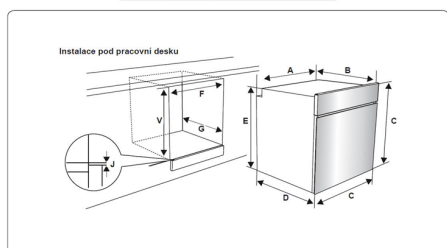

TROUBA BOH1325X

Výrobce: Brandt

Kód EAN: 3660767989832

Popis

- Multifunkční trouba s podporou parního pečení
- Provedení černé sklo s nerezovým madlem a nerezovými otočnými voliči
- Energetická třída A
- Objem: 73 l
- 7 úrovní pro umístění plechů
- Multifunkce+ • 8 funkcí pečení
- Kombinované pečení s podporou páry
- Výkonný gril 1200 W
- Hydrolýza - čištění vnitřního prostoru s podporou páry
- 1 x teleskopický výsuv, 1 ks mělký plech, 1 ks hluboký plech, bezpečnostní rošt
- Rozměry (VxŠxH): 56 x 55,5 x 59 cm

A (mm)	557	min./max. F (mm)	560/580
B (mm)	550	min. G (mm)	555
C (mm)	595	min. H/I (mm)	600/590
D (mm)	575	min. J/K (mm)	5/10
E (mm)	578		

Technologie

Multifunkce Plus

Celoskleněná dvířka

SteamWave Cleaning