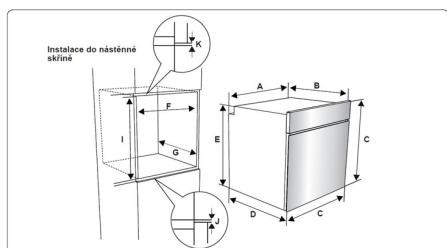

TROUBA BOH1325X

Výrobce: Brandt

Kód EAN: 3660767989832

Popis

- Multifunkční trouba s podporou parního pečení
- Provedení černé sklo s nerezovým madlem a nerezovými otočnými voliči
- Energetická třída A
- Objem: 73 l
- 7 úrovní pro umístění plechů
- Multifunkce+ • 8 funkcí pečení
- Kombinované pečení s podporou páry
- Výkonný gril 1200 W
- Hydrolýza - čištění vnitřního prostoru s podporou páry
- 1 x teleskopický výsuv, 1 ks mělký plech, 1 ks hluboký plech, bezpečnostní rošt
- Rozměry (VxŠxH): 56 x 55,5 x 59 cm

A (mm)	557	min./max. F (mm)	560/580
B (mm)	550	min. G (mm)	555
C (mm)	595	min. H/I (mm)	600/590
D (mm)	575	min. J/K (mm)	5/10
E (mm)	578		

Technologie

Multifunkce Plus

Celoskleněná dvířka

SteamWave Cleaning