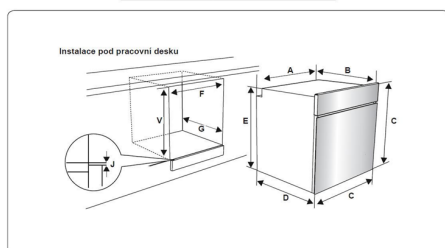

TROUBA BOH1325BB

Výrobce: Brandt

Kód EAN: 3660767989849

Popis

- Multifunkční trouba s podporou parního pečení
- Provedení černé sklo s černým madlem a otočnými voliči
- Energetická třída A
- Objem: 73 l
- 7 úrovní pro umístění plechů
- Multifunkce+ • 8 funkcí pečení
- Kombinované pečení s podporou páry
- Výkonný gril 1200 W
- Hydrolýza - čištění vnitřního prostoru s podporou páry
- 1 x teleskopický výsuv, 1 ks mělký plech, 1 ks hluboký plech, bezpečnostní rošt
- Rozměry (VxŠxH): 56 x 55,5 x 59 cm

A (mm)	557	min./max. F (mm)	560/580
B (mm)	550	min. G (mm)	555
C (mm)	595	min. H/I (mm)	600/590
D (mm)	575	min. J/K (mm)	5/10
E (mm)	578		

Technologie

Multifunkce Plus

Celoskleněná dvířka

SteamWave Cleaning