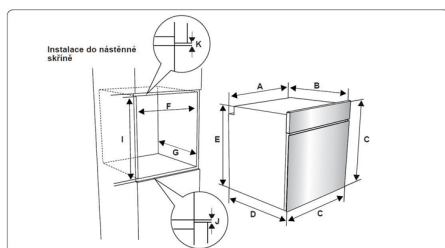

TROUBA BOH1325BB

Výrobce: Brandt

Kód EAN: 3660767989849

Popis

- Multifunkční trouba s podporou parního pečení
- Provedení černé sklo s černým madlem a otočnými voliči
- Energetická třída A
- Objem: 73 l
- 7 úrovní pro umístění plechů
- Multifunkce+ • 8 funkcí pečení
- Kombinované pečení s podporou páry
- Výkonný gril 1200 W
- Hydrolýza - čištění vnitřního prostoru s podporou páry
- 1 x teleskopický výsuv, 1 ks mělký plech, 1 ks hluboký plech, bezpečnostní rošt
- Rozměry (VxŠxH): 56 x 55,5 x 59 cm

A (mm)	557	min./max. F (mm)	560/580
B (mm)	550	min. G (mm)	555
C (mm)	595	min. H/I (mm)	600/590
D (mm)	575	min. J/K (mm)	5/10
E (mm)	578		

Technologie

Multifunkce Plus

Celoskleněná dvířka

SteamWave Cleaning