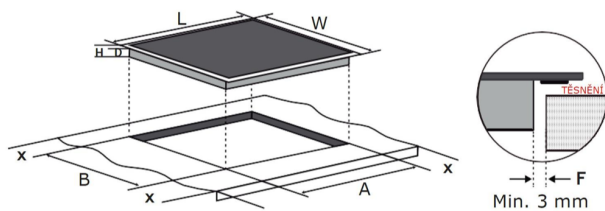

DESKA INDUKČNÍ BPI2641B

Výrobce: Brandt

Kód EAN: 3660767993105

Popis

- Indukční varná deska 60 cm široká
- Černé sklo a rovné hrany
- Možnost zapuštění do pracovní desky
- Dotykové ovládání
- 10 stupňů nastavení výkonu
- 4 varné zóny
- 4x Booster
- 4x časovač 1-99 min.
- Automatická detekce
- Clean Lock
- Rozměry (VxŠxH): 6,2 x 59 x 52 cm

Technologie

Indikátor zbytkového tepla

Autostop

Příkon 7 200 W

Funkce "Clean Lock"

L(mm)	W(mm)	H(mm)	D(mm)	A(mm)	B(mm)	X(mm)	F(mm)
590	520	62	58	560+4 +1	490+4 +1	50 min	3 min