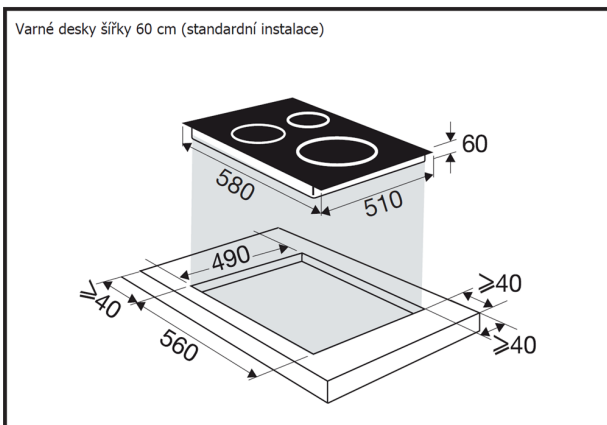

DESKA INDUKČNÍ BPI3641PB

Výrobce: Brandt

Kód EAN: 3660767989566

Popis

- Indukční varná deska 60 cm široká
- Povrch z černého skla
- 4 nezávislé varné zóny: 2 x 18 cm / 3,6 kW, 1 x 21 cm / 3,6 kW, 1 x 16 cm / 2,5 kW
- Power management: volitelný příkon desky 3000 / 3600 / 4600 / 7400 W
- Deska je vhodná k zapojení na 230V i 400V
- Dotykové ovládání, 15 stupňů nastavení výkonu
- Funkce Ultra Boost až o 20% rychlejší než klasický Boost
- Nezávislý časovač 1-99 min. pro všechny varné zóny, Funkce Boil a Clean Lock
- Možnost zapuštění do pracovní desky
- Balíček 10 bezpečnostních prvků
- Rozměry (VxŠxH): 6 x 58 x 51 cm

Technologie

10 bezpečnostních prvků varné desky

Ultra Boost

Řízení spotřeby varných desek

Funkce "Boil"

Indikátor zbytkového tepla

Příkon 7 400 W