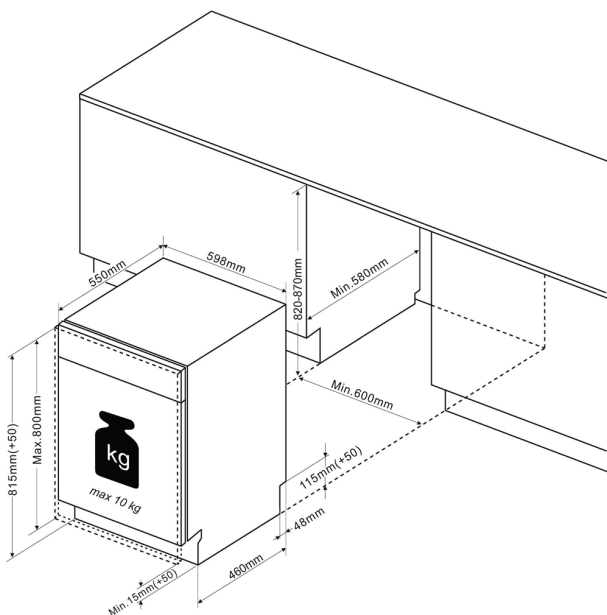

MYČKA VESTAVNÁ BDJ3434VB

Výrobce: Brandt

Kód EAN: 3660767995413

Popis

- Plně vestavná myčka nádobí
- Kapacita 14 sad nádobí • Energetická třída C
- Sliding Door systém uchycení čelního panelu
- Vortex Wash & Dry 60' - vysokotlaká rotační tryska pro dokonalé umytí zaschlé špíny
- Odložený start až o 24h • 7 programů, 4 teploty
- 1/2 náplň • Hlučnost 44 dB(A)
- Indikace soli a leštidla • Sušení přirozenou konvekci
- Výškově stavitelný horní koš s posuvným košíkem
- Funkce automatického otevírání dvířek myčky s možností vypnutí
- Indikace konce mycího programu prostřednictvím světelného paprsku Spotlight
- Rozměry (VxŠxH): 81,5 x 59,8 x 55,0 cm

Technologie

Variabilní příborová zásuvka

Spotlight

Auto Door

Indikátor soli a leštidla

Multifunkční tableta

Odložený start až o 24 h