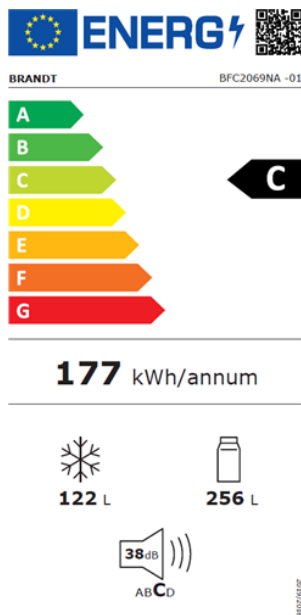

CHLADNIČKA KOMBINOVANÁ BFC2069NA

Výrobce: Brandt

Kód EAN: 3660767996731

Popis

- Kombinovaná chladnička s mrazákem dole
- Barevné provedení tmavý nerez s integrovaným madlem
- Objem chladnička/mraznička: 256 l/122 l
- Funkce: Super chlazení / Super mrazení / Dovolená
- Vnitřní LED osvětlení
- Signalizace otevřených dveří
- Fresh zóna, 3 police z bezpečnostního skla, 3 přihrádky ve dveřích, 3 objemné šuplíky v mrazáku
- Energetická třída C • Roční spotřeba energie: 177 kWh
- Mrazicí výkon 7,5 kg/24 h • Výdrž bez proudu až 13 h
- Hlučnost pouze 38 dB
- Rozměry (VxŠxH): 201 x 59,5 x 68 cm

Technologie

No Frost

Vnitřní LED osvětlení

Možnost změny směru otevírání dveří

Nízkoteplotní Fresh zóna

Třída energetické účinnosti C

Nízká hlučnost