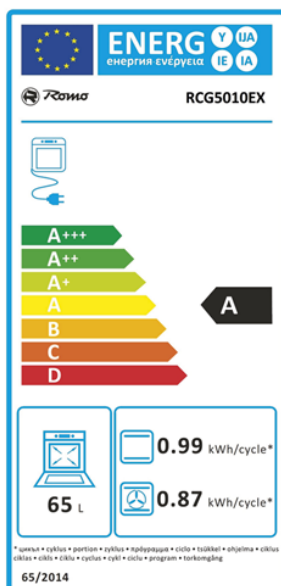

Sporák kombinovaný RCG5010EX

Výrobce: Romo
Kód EAN: 5906006563158

Popis

- Sporák s plynovou varnou deskou, nerezový povrch
- Horkovzdušná trouba o objemu 65 l, 10 funkcí
- Masivní litinové hořáky a rošty
- Zabezpečení proti úniku plynu
- Ovládací knoflíky s integrovaným zapalováním
- Šedý smalt pro snadné čištění trouby • Osvětlení vnitřku trouby
- Průvodce pečením na vnitřní straně dveří
- 3 skla ve dveřích s jednoduchou demontáží pro snadné čištění
- Připojení na zemní plyn nebo propan-butan
- Teleskopický výsuv, mělký plech, hluboký plech, bezpečnostní rošt
- Rozměry (VxŠxH): 85 x 50 x 60 cm, Vnitřní rozměry (VxŠxH): 37,2 x 43,5 x 40 cm

Technologie

10 funkcí trouby včetně horkovzdušného

Gas Stop

Automatické zapalování hořáků

1 x teleskopický výsuv

3 skla ve dveřích

Litínové rošty