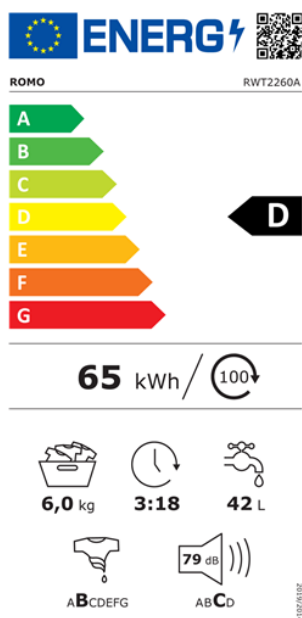

## PRAČKA RWT2260A

Výrobce: Romo

Kód EAN: 6133826008739

### Popis

- Vrchem plněná pračka s kapacitou až 6 kg prádla
- Otáčky odstředování 1200 ot./min.
- Energetická třída D
- Tlačítka s LED ukazateli a ovládací panel v češtině
- Long-Life konstrukce a odolné topné těleso
- Diagnostika poruch, mechanický zámek dveří
- Ochrana proti přetečení a nadměrnému pění
- 9 pracích programů, odložený start
- Funkce můj program, Funkce Soft a Stop
- Funkce předpírka, přidané máchání a snadné žehlení
- Spotřeba energie (100 cyklů) / vody (cyklus): 65kWh / 42l

### Technologie

Dělená vana pračky

Denní program 39 minut

Odložený start

Funkce SOFT

Funkce STOP

Krátké/rychlé programy