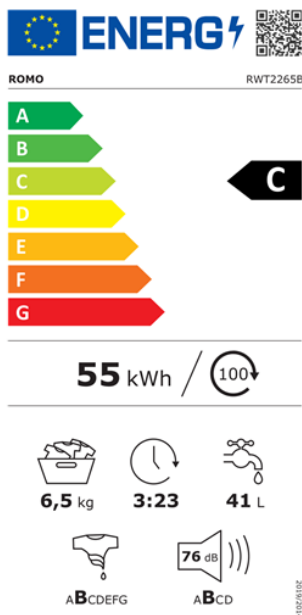

Pračka Romo RWT2265B

Výrobce: Romo
Kód EAN: 6133826008753

Popis

- Vrchem plněná pračka s kapacitou až 6,5 kg prádla
- Otáčky odstředování 1200 ot./min.
- Tichý a úsporný invertorový motor, Energetická třída C
- LCD displej a dotyková tlačítka s LED ukazateli, ovládací panel v češtině
- Long-Life konstrukce a odolné topné těleso
- Diagnostika poruch, mechanický zámek dveří
- Ochrana proti přetečení a nadměrnému pění
- 12 pracích programů, odložený start
- Funkce můj program, Funkce Soft a Stop
- Funkce předpírka, přidané máchání a snadné žehlení
- Spotřeba energie (100 cyklů) / vody (cyklus): 55kWh / 41l

Technologie

Invertorový motor

Ultra úsporná pračka

Dělená vana pračky

Denní program 39 minut

Odložený start

Funkce SOFT