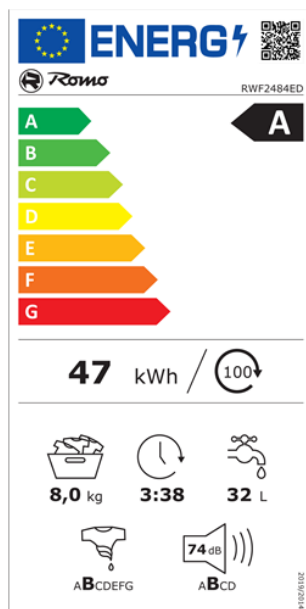

Pračka RWF2484ED

Výrobce: Romo
Kód EAN: 8588008221556

Popis

- Předem plněná pračka s kapacitou až 8 kg prádla
- Energetická třída A • Otáčky odstřeďování až 1400 ot./min.
- Steam Assist - podpora páry
- Auto Dose - automatické dávkování tekutého pracího prostředku a aviváže
- LED displej a ovládací panel v češtině • 15 pracích programů
- Systém EKO Logic pro úsporu energií
- Přímé vstřikování vody a pracích prostředků DuoJet
- Tichý, úsporný a spolehlivý inverterový motor
- Výběr úsporného nebo rychlého režimu praní
- Spotřeba energie (100 cyklů) / vody (cyklus): 47 kWh / 32 l
- Rozměry (VxŠxH): 84,5 x 59,7 x 55,7 cm • Hmotnost: 64 kg

Technologie

Inverterový motor

Funkce Duojet

Ultra úsporná pračka

Perlový buben

Denní program 60 minut

Auto Dose