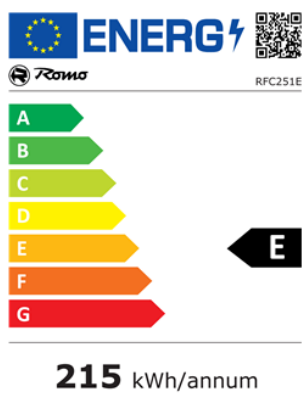

MRAZNIČKA PULTOVÁ RFC251E

Výrobce: Romo
Kód EAN: 8588008221884

Popis

- Volně stojící pultová mraznička
- Čistý objem mrazničky: 246 l
- Horizontální madlo integrované ve dveřích
- Elektronické řízení teploty s ovládáním na přední straně
- GARAGE MÓD - použití při teplotě do -15°C
- Kontrolka provozu a indikátor teploty
- Hlučnost 40 dB (A) • Manuální odmrazování
- Funkce: Super mrazení • Energetická třída E
- Mrazicí výkon 14 kg/24 h • Výdrž bez proudu až 24 h
- Roční spotřeba energie 215 kWh
- Rozměry (VxŠxH) : 85 x 95,5 x 61,6 cm

246 L

40dB

ABCD

8102/1510P

Technologie

Nízká hlučnost

Vysoký mrazicí výkon

Fast Freeze