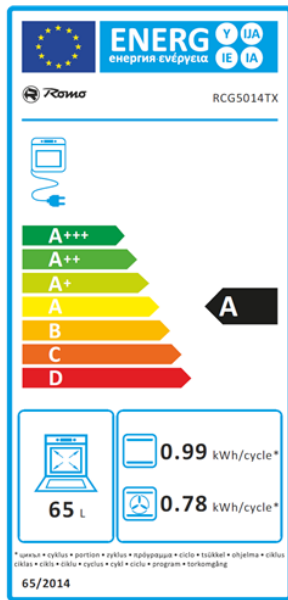

Sporák kombinovaný RCG5014TX

Výrobce: Romo
Kód EAN: 5906006582715

Popis

- Sporák s plynovou varnou deskou, nerezový povrch
- Horkovzdušná trouba o objemu 65 l
- Masivní litinové hořáky a rošty
- Zabezpečení proti úniku plynu
- Ovládací knoflíky s integrovaným zapalováním
- Připojení na zemní plyn nebo propan-butan
- Šedý smalt pro snadné čištění trouby • Osvětlení vnitřku trouby
- Průvodce pečením na vnitřní straně dveří
- 3 skla ve dveřích s jednoduchou demontáží pro snadné čištění
- 2x teleskopický výsuv, mělký plech, hluboký plech, bezpečnostní rošt
- Rozměry (VxŠxH): 85 x 50 x 60 cm, Vnitřní rozměry (VxŠxH): 37,2 x 43,5 x 40 cm

Technologie

Gas Stop

11 funkcí trouby včetně horkovzdušného

Automatické zapalování hořáků

2 x teleskopický výsuv

Objem trouby 65 litrů

3 skla ve dveřích