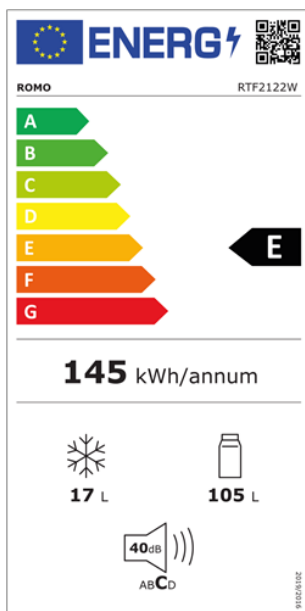

Chladnička Table Top RTF2122W

Výrobce: Romo

Kód EAN: 8588008222362

Popis

- Table Top chladnička s mrazícím oddílem nahoře
- Energetická třída E • Roční spotřeba energie: 145 kWh
- Barevné provedení: bílá
- Čistý objem chladničky/mrazničky: 105 l / 17 l
- Možnost změny směru otevírání dveří
- Vnitřní LED osvětlení
- Automatické odmrazování
- 1 nastavitelná a 1 pevná police z bezpečnostního skla
- Zásuvka na ovoce a zeleninu
- Mrazicí výkon 2,6 kg/24 h • Výdrž bez proudu 6 h
- Rozměry (VxŠxH): 84 x 54 x 59,5 cm

Technologie

Nízká hluchost

Změna směru
otevírání dveří

LED osvětlení

Nízká spotřeba