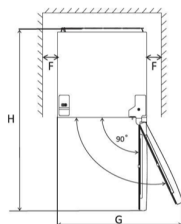

Technologie

Nízká hlučnost

Změna směru
otevírání dveří

LED osvětlení

A	600
B	600
C	1858
D	min=50
E	min=50
F	min=50
G	1200
H	1200
I	135°