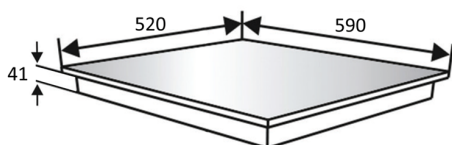

DESKA SKLOKERAMICKÁ KPV6010B

Výrobce: Kluge
Kód EAN: 8588007011967

Popis

- Sklokeramická varná deska
- Šířka 60 cm
- Povrch z černého skla
- 4 varné Highlight zóny
- 2 x 145 mm / 1.200 W + 2 x 180 mm / 1.800 W
- Dotykové ovládání
- Upozornění na zbytkové teplo
- Zámek displeje
- Celkový příkon 6 kW

Technologie

Varné zóny Hi-Light

Indikátor zbytkového tepla

Zámek ovládacího panelu

Rozměry v mm