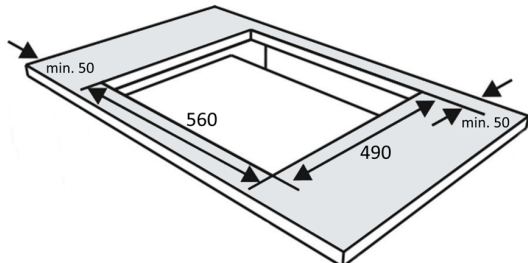

DESKA SKLOKERAMICKÁ KPV6010B

Výrobce: Kluge
Kód EAN: 8588007011967

Popis

- Sklokeramická varná deska
- Šířka 60 cm
- Povrch z černého skla
- 4 varné Highlight zóny
- 2 x 145 mm / 1.200 W + 2 x 180 mm / 1.800 W
- Dotykové ovládání
- Upozornění na zbytkové teplo
- Zámek displeje
- Celkový příkon 6 kW

Technologie

Varné zóny Hi-Light

Indikátor zbytkového tepla

Zámek ovládacího panelu

Rozměry v mm