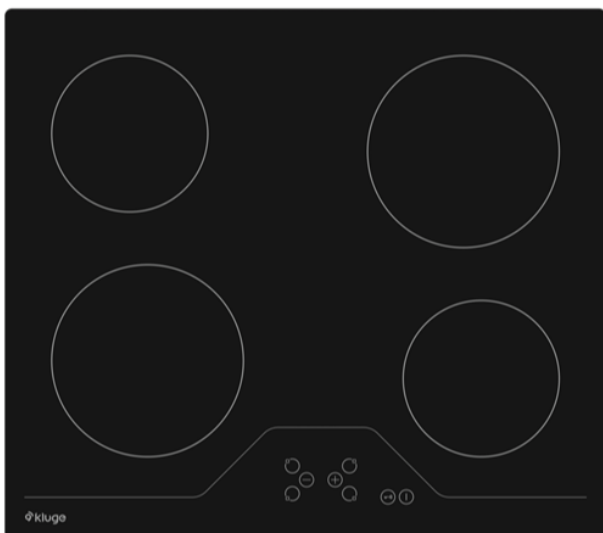

DESKA SKLOKERAMICKÁ KPV6010B

Výrobce: Kluge
Kód EAN: 8588007011967

Popis

- Sklokeramická varná deska
- Šířka 60 cm
- Povrch z černého skla
- 4 varné Highlight zóny
- 2 x 145 mm / 1.200 W + 2 x 180 mm / 1.800 W
- Dotykové ovládání
- Upozornění na zbytkové teplo
- Zámek displeje
- Celkový příkon 6 kW

Technologie

Varné zóny Hi-Light

Indikátor zbytkového tepla

Zámek ovládacího panelu

Rozměry v mm