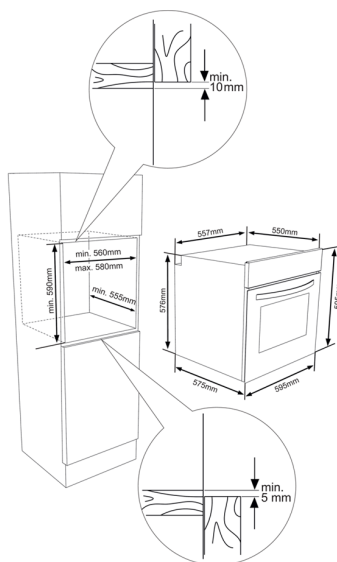

### Popis

- Multifunkční trouba o objemu 78 l, Energetická třída A
- Provedení černé sklo, černé madlo, černé sekvenční voliče
- Plně grafický 4,3" barevný displej v češtině
- Více než 150 automatických programů (maso a ryby, pečivo, dezerty, koláče, fusion recepty, jogurt, sušení ...)
- 9 funkcí trouby (mj. Horkovzdušné pečení, Gril nebo Pizza)
- Pečení s podporou páry STEAM+
- Parní čištění VAP Clean+, Easy Clean smart
- 3 vrstvy skla Cool Touch, ochrana před horkým vzduchem Hot Air Shield
- Pomalé otevírání a dovírání dveří trouby Soft Open a Soft Close
- Chromované boční vodicí rošty (až 10 úrovní pro plechy), 2 sady teleskopických výsuvů
- 1 ks mělký plech, 1 ks hluboký plech, 1 ks bezpečnostní rošt