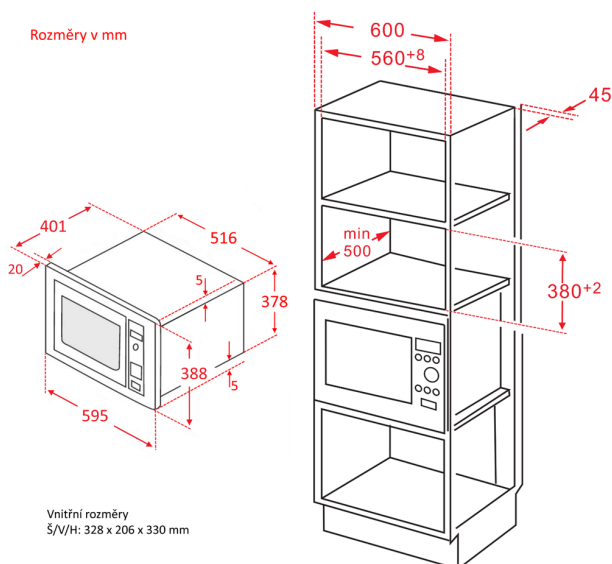

MIKROVLNNÁ TROUBA KTM2620B

Výrobce: Kluge

Kód EAN: 8588008223604

Popis

- Mikrovlnná trouba vestavná do skříňky v černém provedení
- Objem 25 litrů
- Nerezový vnitřní prostor
- Bílý LED displej, dotykové ovládání
- 8 programů automatického vaření, gril
- Časovač (až 95 min.)
- Zvukový signál konce programu, Vnitřní osvětlení
- Průměr otočného talíře 31,5 cm
- Výkon mikrovln 900 W, grilu 1100 W
- Rozměry produktu (VxŠxH): 38,8 x 59,5 x 40,1 cm

Rozměry v mm

Vnitřní rozměry
Š/V/H: 328 x 206 x 330 mm