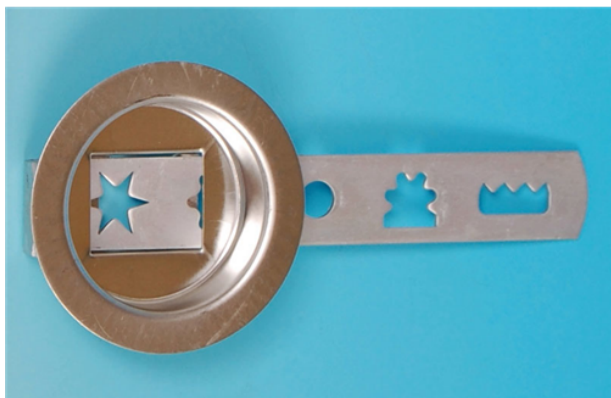

Tvořítko na cukroví komora č.8

Výrobce: Kluge
Kód EAN: 8595082253014

Popis

Tvořítko na cukroví komora č.8
Tímto tvořítkem cukroví vytvoříte 5 druhů velmi hezkých tvarů vašeho cukroví.
Tvořítko je vhodné k mlýnkům s komorou č.8