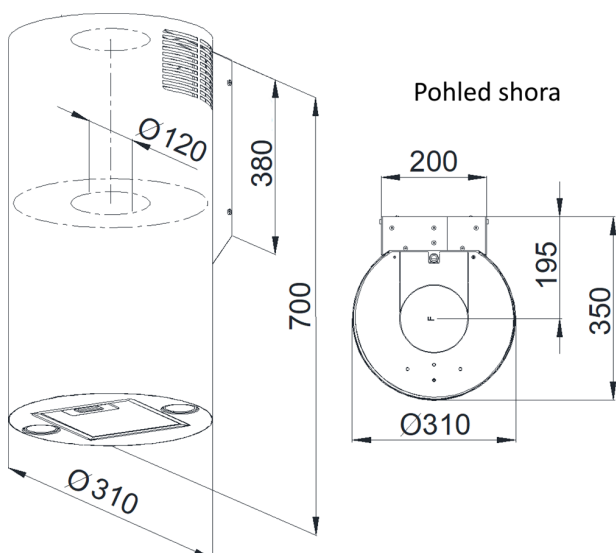

Technologie

Pohled shora