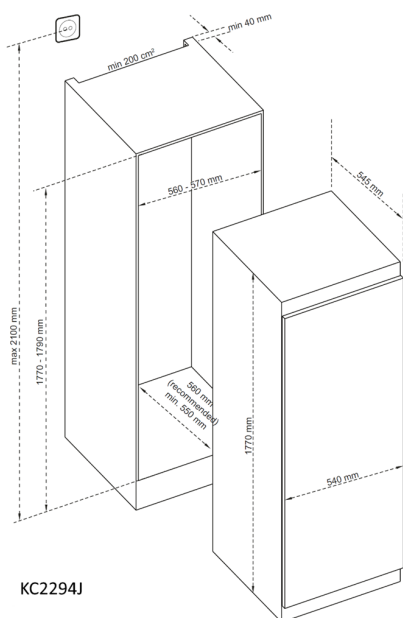

## CHLADNIČKA VESTAVNA KC2294J

Výrobce: Kluge

Kód EAN: 8588008223901

### Popis

- Vestavná jednodveřová monoklimatická chladnička
- Čistý objem chladničky: 294 l
- Vnitřní LED osvětlení
- Elektronické ovládání s LED indikátory
- Automatické odmrazování chladničky
- 4 nastavitelné a 1 pevná police z bezpečnostního skla
- 4 standardní a 1 hluboká přihrádka ve dveřích
- 2 x zásuvka na ovoce a zeleninu
- Roční spotřeba energie: 112 kWh • Energetická třída E
- Hlučnost pouze 39 dB(A)
- Lišty pro vestavbu do kuchyňské linky