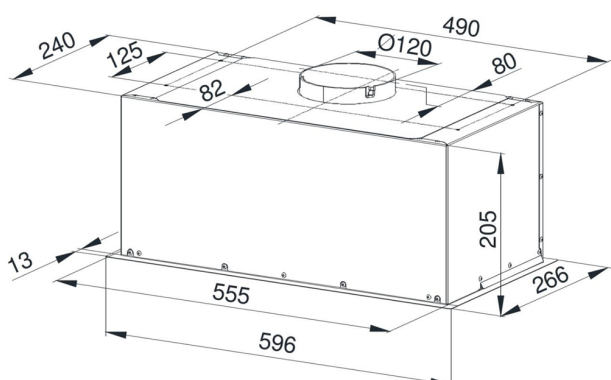

Odsavač plně vestavný KMV6011BL

Výrobce: Kluge

Kód EAN: 5901703835720

Popis

- Barevné provedení: černá
- Šířka: 60 cm
- Digitální displej
- Elektronické ovládání typu Soft-touch
- Dálkové ovládání
- 3 stupně intenzity odsávání
- Typ osvětlení: LED pásek
- Výkon odtahu: 130 - 320 m3/h
- Hlučnost: 47 - 61 dB(A)
- Roční spotřeba energie: 62 kWh