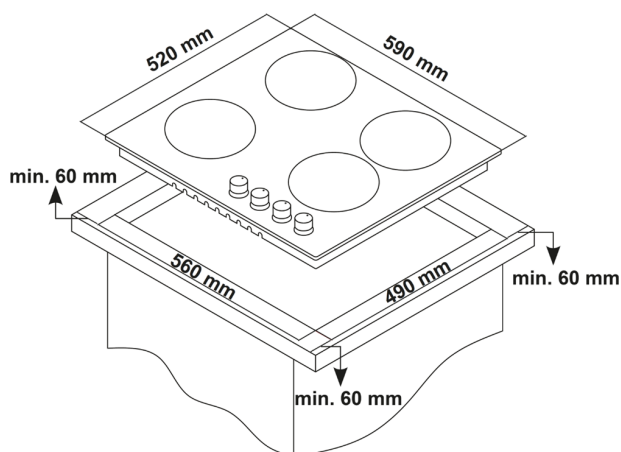

DESKA PLYNOVÁ KPG6000X

Výrobce: Kluge

Kód EAN: 8588008221143

Popis

- Plynová varná deska
- Šířka 60 cm
- Povrch z nerezů
- Masivní a odolné litinové rošty
- Otočné ovladače na čelní straně s automatickým zapalováním hořáků
- Levý přední hořák (WOK): 3,5 kW (Ø 131 mm), pravý přední hořák (pomocný): 0,95 kW (Ø 55 mm)
- Pravý a levý zadní hořák (střední): 1,70 kW (Ø 75 mm)
- Zabezpečení proti úniku plynu Gas Stop
- Provoz na zemní plyn nebo PB
- Rozměry (V x Š x H): 108.5 x 590 x 520 mm

Technologie

Termopojistka Gas Stop

Varná plocha 60 cm