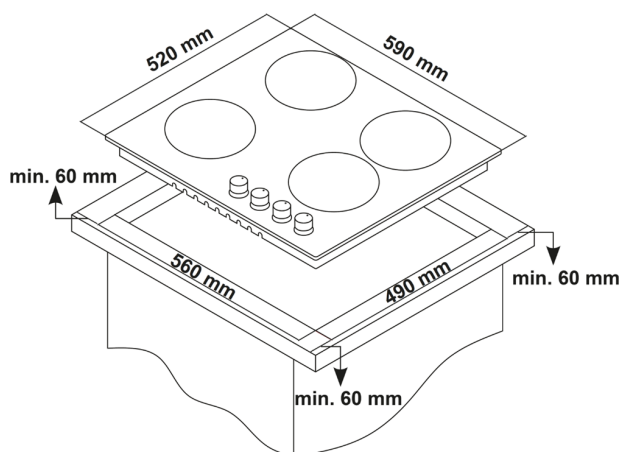

DESKA PLYNOVÁ KPG6010BG

Výrobce: Kluge
Kód EAN: 8588008221129

Popis

- Plynová varná deska
- Šířka 60 cm
- Povrch z černého skla
- Masivní a odolné litinové rošty
- Otočné ovladače na čelní straně s automatickým zapalováním hořáků
- Levý přední hořák (WOK): 3,5 kW (Ø 131 mm), pravý přední hořák (pomocný): 0,95 kW (Ø 55 mm)
- Pravý a levý zadní hořák (střední): 1,70 kW (Ø 75 mm)
- Zabezpečení proti úniku plynu Gas Stop
- Provoz na zemní plyn nebo PB
- Rozměry (V x Š x H): 108.5 x 590 x 520 mm

Technologie

Termopojistka Gas Stop

Skleněný povrch

Varná plocha 60 cm