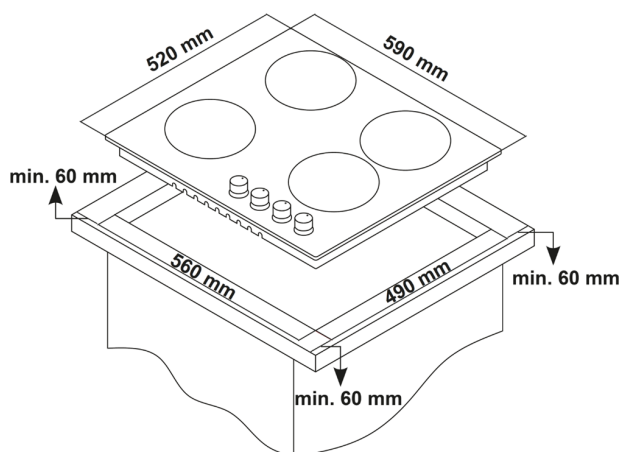

### Popis

- Plynová varná deska
- Šířka 60 cm
- Povrch z bílého skla
- Masivní a odolné litinové rošty
- Otočné ovladače na čelní straně s automatickým zapalováním hořáků
- Levý přední hořák (WOK): 3,5 kW (Ø 131 mm), pravý přední hořák (pomocný): 0,95 kW (Ø 55 mm)
- Pravý a levý zadní hořák (střední): 1,70 kW (Ø 75 mm)
- Zabezpečení proti úniku plynu Gas Stop
- Provoz na zemní plyn nebo PB
- Rozměry (V x Š x H): 108.5 x 590 x 520 mm

### Technologie

Termopojistka Gas Stop

Skleněný povrch

Varná plocha 60 cm