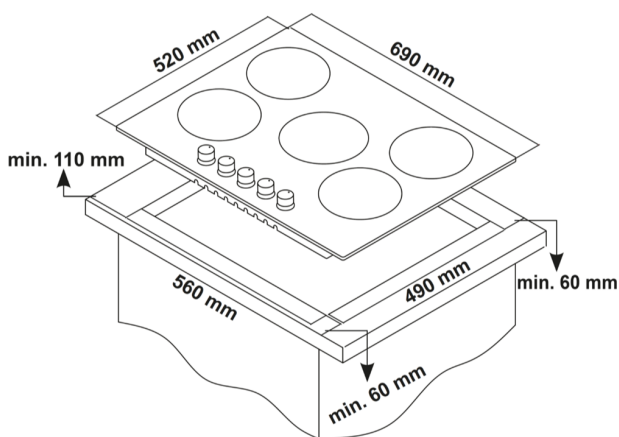

### Popis

- Plynová varná deska
- Šířka 70 cm
- Povrch z černého skla
- Masivní a odolné litinové rošty
- Otočné ovladače na čelní straně s automatickým zapalováním hořáků
- Pravý přední hořák (pomocný) 0,95 kW (Ø 55 mm), pravý zadní hořák (rychlý) 2,9 kW (Ø 100 mm),
- Levý přední a levý zadní hořák (střední): 1,70 kW (Ø 75 mm)
- Střední hořák (WOK): 3,5 kW (Ø 131 mm)
- Zabezpečení proti úniku plynu Gas Stop
- Provoz na zemní plyn nebo PB
- Rozměry (V x Š x H): 108.5 x 690 x 520 mm

### Technologie

WOK hořák

Termopojistka Gas Stop

Skleněný povrch

Varná plocha 70 cm