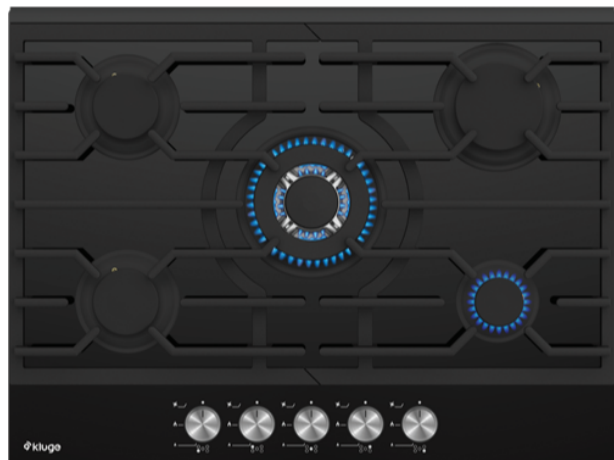

## DESKA PLYNOVÁ KPG7020BG

Výrobce: Kluge  
Kód EAN: 8588008221105

### Popis

- Plynová varná deska
- Šířka 70 cm
- Povrch z černého skla
- Masivní a odolné litinové rošty
- Otočné ovladače na čelní straně s automatickým zapalováním hořáků
- Pravý přední hořák (pomocný) 0,95 kW (Ø 55 mm), pravý zadní hořák (rychlý) 2,9 kW (Ø 100 mm),
- Levý přední a levý zadní hořák (střední): 1,70 kW (Ø 75 mm)
- Střední hořák (WOK): 3,5 kW (Ø 131 mm)
- Zabezpečení proti úniku plynu Gas Stop
- Provoz na zemní plyn nebo PB
- Rozměry (V x Š x H): 108.5 x 690 x 520 mm

### Technologie

WOK hořák

Termopojistka Gas Stop

Skleněný povrch

Varná plocha 70 cm