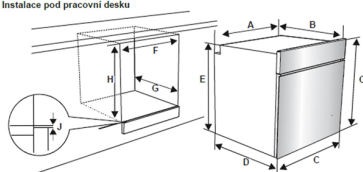

A (mm)	557	min./max. F (mm)	560/580
B (mm)	550	min. G (mm)	555
C (mm)	595	min. H/I (mm)	600/590
D (mm)	575	min. J/K (mm)	570
E (mm)	576		

Instalace pod pracovní desku