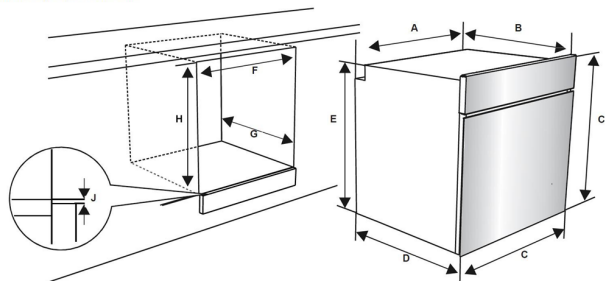

TROUBA KTE1031B

Výrobce: Kluge
Kód EAN: 8588008221778

Popis

- Multifunkční trouba o objemu 75 l • Energetická třída A
- Provedení černé sklo, nerezové madlo, nerezové otočné voliče
- Dotykový LCD displej Visio Touch s časovačem pečení a minutkou
- Steam Base - pečení s podporou páry
- VAP Clean - parní čištění vnitřního prostoru trouby
- 9 funkcí trouby (mj. 3D pečení, Horkovzdušné pečení, Gril nebo Pizza)
- Hot Air Shield - ochrana před horkým vzduchem • Cool Touch - 3 vrstvy skla ve dveřích
- Soft Close a Soft Open - pomalé dovírání a otevírání dveří trouby
- Chromované boční vodící rošty (až 7 úrovně) • 1 pár 100% teleskopických výsuvů
- 1 ks mělký plech, 1 ks hluboký plech, 1 ks bezpečnostní rošt
- Rozměry (VxŠxH): 59,5 x 59,5 x 57,5 cm

A (mm)	557	min./max. F (mm)	560/580
B (mm)	550	min. G (mm)	555
C (mm)	595	min. H/I (mm)	600/590
D (mm)	575	min. J/K (mm)	5/10
E (mm)	576		

instalace pod pracovní desku

Technologie

3D pečení

Horkovzdušné pečení