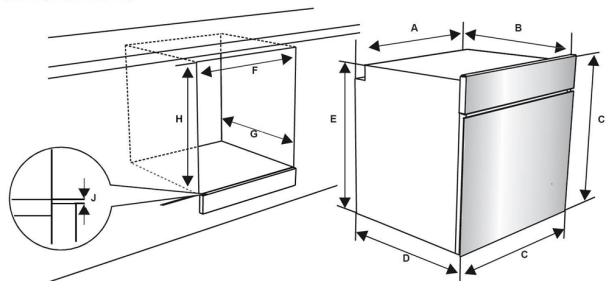

TROUBA KTE1021B

Výrobce: Kluge
Kód EAN: 8588008221785

Popis

- Multifunkční trouba o objemu 78 l
- Provedení černé sklo, černé madlo, černé otočné voliče
- Energetická třída A
- Dotykový LCD displej Visio Touch s časovačem pečení a minutkou
- 9 funkcí trouby (mj. 3D pečení, Horkovzdušné pečení, Gril nebo Pizza)
- Steam Base • VAP Clean - parní čištění vnitřního prostoru trouby
- Cool Touch - 3 vrstvy skla ve dveřích
- Chromované boční vodící rošty (až 7 úrovní)
- 1 pár 50% teleskopických výsuvů
- 1 ks mělký plech, 1 ks hluboký plech, 1 ks bezpečnostní rošt
- Rozměry (VxŠxH): 59,5 x 59,5 x 57,5 cm

A (mm)	557	min./max. F (mm)	560/580
B (mm)	550	min. G (mm)	555
C (mm)	595	min. H/I (mm)	600/590
D (mm)	575	min. J/K (mm)	5/10
E (mm)	576		

instalace pod pracovní desku

Technologie

3D pečení

Horkovzdušné pečení