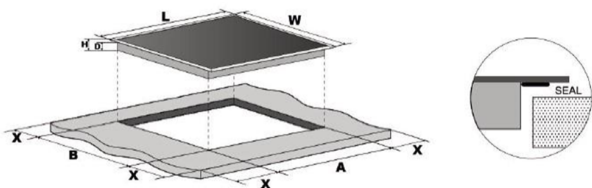

### Popis

- Indukční varná deska typu Domino, šířka 30 cm
- Povrch z černého skla s rovnými hranami
- 2 indukční varné zóny: 18 cm / 1,5 kW (1,8 kW Booster) + 18 cm / 2,0 kW (2,3 kW Booster)
- 9 stupňů nastavení výkonu
- Dotykové ovládání, funkce bezpečnostního vypnutí
- Detekce nádobí
- Upozornění na zbytkové teplo
- Uzamčení ovládacích prvků
- Časovač až 99 min.
- Celkový příkon: 3,8 kW
- Rozměry (VxŠxH): 6,4 x 28,8 x 52 cm

### Technologie

Boost

Indikátor zbytkového tepla

Zámek ovládacího panelu

L (mm)	W (mm)	H (mm)	D (mm)	A (mm)	B (mm)	X (mm)
288	520	60	56	268	500	min. 50