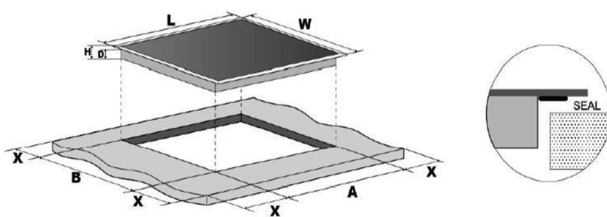

### Popis

- Indukční varná deska šířky 60 cm, povrch z černého skla
- 9 úrovní nastavení výkonu, udržování v teple
- 4 indukční varné zóny: 1x 18 cm / 2,0 kW (2,6 kW Booster) + 1x 18 cm / 1,5 kW (2,0 kW Booster) + 1x 16 cm / 1,5 kW (1,8 kW Booster) + 1x 21 cm / 2,0 kW (2,6 kW Booster)
- Dotykové ovládání se sliderem pro nastavení výkonu
- Booster a Časovač pro každou zónu
- Detekce nádobí
- Upozornění na zbytkové teplo
- Uzamčení ovládacích prvků
- Funkce bezpečnostního vypnutí
- Celkový příkon: 7,4 kW
- Rozměry (VxŠxH): 6 x 59 x 52 cm

L (mm)	W (mm)	H (mm)	D (mm)	A (mm)	B (mm)	X (mm)
590	520	60	56	560+5	490+5	min. 50