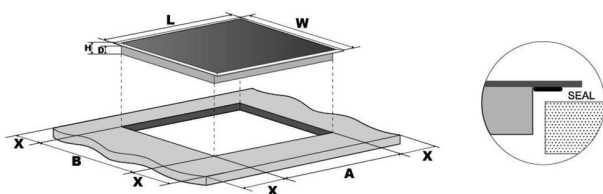

### Popis

- Indukční varná deska šířky 90 cm, povrch z černého skla
- 9 úrovní nastavení výkonu, udržování v teple
- 5 indukčních varných zón: 2x 18 cm / 2,0 kW (2,6 kW Booster) + 2x 18 cm / 1,5 kW (2,0 kW Booster) + 1x 28 cm / 2,3 kW (3,0 kW Booster)
- Dotykové ovládání se sliderem pro nastavení výkonu
- Booster a Časovač pro každou zónu
- Detekce nádobí
- Upozornění na zbytkové teplo
- Uzamčení ovládacích prvků
- Funkce bezpečnostního vypnutí
- Celkový příkon: 7,4 kW
- Rozměry (VxŠxH): 6 x 90 x 52 cm

### Technologie

Boost

Indikátor zbytkového tepla

Zámek ovládacího panelu

Slider pro nastavení výkonu

Udržování v teple

Flexi zóna

L (mm)	W (mm)	H (mm)	D (mm)	A (mm)	B (mm)	X (mm)
900	520	60	56	870	490	min. 50