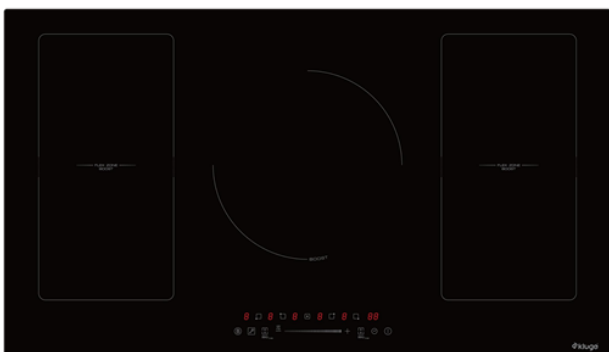

### Popis

- Indukční varná deska šířky 90 cm, povrch z černého skla
- 9 úrovní nastavení výkonu, udržování v teple
- 5 indukčních varných zón: 2x 18 cm / 2,0 kW (2,6 kW Booster) + 2x 18 cm / 1,5 kW (2,0 kW Booster) + 1x 28 cm / 2,3 kW (3,0 kW Booster)
- Dotykové ovládání se sliderem pro nastavení výkonu
- Booster a Časovač pro každou zónu
- Detekce nádobí
- Upozornění na zbytkové teplo
- Uzamčení ovládacích prvků
- Funkce bezpečnostního vypnutí
- Celkový příkon: 7,4 kW
- Rozměry (VxŠxH): 6 x 90 x 52 cm

### Technologie

Boost

Indikátor zbytkového tepla

Zámek ovládacího panelu

Slider pro nastavení výkonu

Udržování v teple

Flexi zóna

L (mm)	W (mm)	H (mm)	D (mm)	A (mm)	B (mm)	X (mm)
900	520	60	56	870	490	min. 50