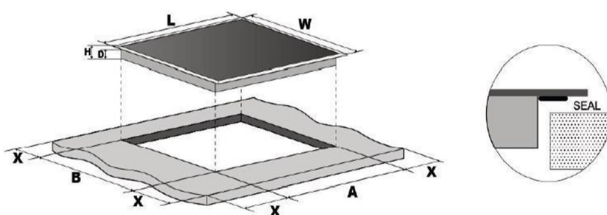

DESKA INDUKČNÍ KPI6040B

Výrobce: Kluge

Kód EAN: 8588008222133

Popis

- Indukční varná deska šířky 60 cm, povrch z černého skla
- 9 úrovní nastavení výkonu, udržování v teple
- 4 indukční varné zóny: 2x 18 cm / 2,0 kW (2,6 kW Booster) + 2x 18 cm / 1,5 kW (2,0 kW Booster)
- Dotykové ovládání se sliderem pro nastavení výkonu
- Booster a Časovač pro každou zónu
- Detekce nádobí
- Upozornění na zbytkové teplo
- Uzamčení ovládacích prvků
- Funkce bezpečnostního vypnutí
- Celkový příkon: 7,4 kW
- Rozměry (VxŠxH): 6 x 59 x 52 cm

Technologie

Boost

Indikátor zbytkového tepla

Zámek ovládacího panelu

Slider pro nastavení výkonu

Udržování v teple

Flexi zóna

L (mm)	W (mm)	H (mm)	D (mm)	A (mm)	B (mm)	X (mm)
590	520	60	56	560+5	490+5	min. 50