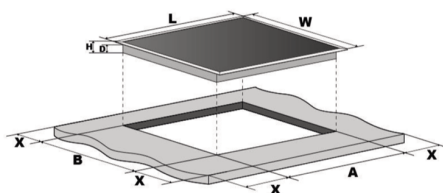

### Popis

- Indukční varná deska šířky 80 cm, povrch z černého skla
- 9 úrovní nastavení výkonu, udržování v teple
- 4 indukční varné zóny: 1x 18 cm / 2,0 kW (2,6 kW Booster) + 1x 18 cm / 1,5 kW (2,0 kW Booster) + 1x 16 cm / 1,5 kW (1,8 kW Booster) + 1x 28 cm / 2,0 kW (3,0 kW Booster)
- Dotykové ovládání se sliderem pro nastavení výkonu
- Booster a Časovač pro každou zónu
- Detekce nádobí
- Upozornění na zbytkové teplo
- Uzamčení ovládacích prvků
- Funkce bezpečnostního vypnutí
- Celkový příkon: 7,4 kW
- Rozměry (VxŠxH): 6 x 80 x 52 cm

### Technologie

Boost

Indikátor zbytkového tepla

Zámek ovládacího panelu

Slider pro nastavení výkonu

Udržování v teple

Flexi zóna

L (mm)	W (mm)	H (mm)	D (mm)	A (mm)	B (mm)	X (mm)
800	520	60	56	740	490	min. 50