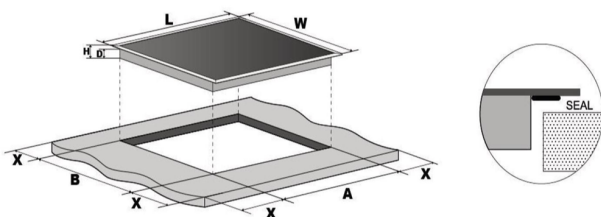

DESKA SKLOKERAMICKÁ KPV3001B

Výrobce: Kluge

Kód EAN: 8588008222171

Popis

- Sklokeramická varná deska typu Domino, šířka 30 cm
- Povrch z černého skla s rovnými hranami
- 2 varné Highlight zóny: 16,5 cm / 1,2 kW (max.) + 20 cm / 1,8 kW (max.)
- 9 stupňů nastavení výkonu
- Dotykové intuitivní ovládání
- Upozornění na zbytkové teplo
- Zámek displeje + dětský zámek
- Časovač s akustickým signálem
- Celkový příkon: 3,3 kW
- Rozměry (VxŠxH): 5,2 x 28,8 x 52 cm

Technologie

Varné zóny Hi-Light

Indikátor zbytkového tepla

Zámek ovládacího panelu

L (mm)	W (mm)	H (mm)	D (mm)	A (mm)	B (mm)	X (mm)
288	520	52	48	268	500	min. 50