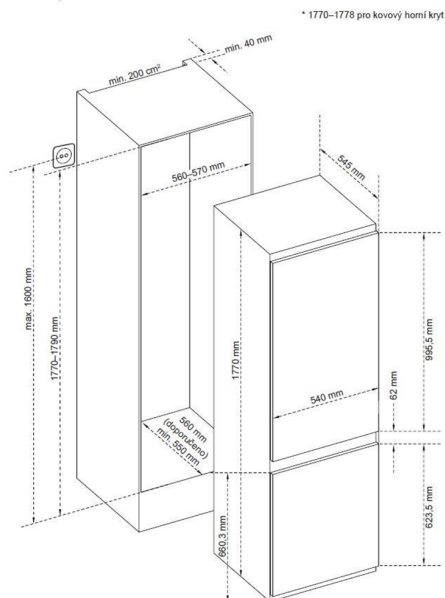

## CHLADNIČKA VESTAVNÁ KC2252J

Výrobce: Kluge

Kód EAN: 8588008222324

### Popis

- Vestavná kombinovaná chladnička s mrazákem dole • Energetická třída E
- Čistý objem chladničky / mrazničky: 181 l / 70 l
- Automatické odmrazování chladničky s technologií Less Frost
- Vnitřní LED osvětlení
- 4 police z bezpečnostního skla
- 3 standardní přihrádky a přihrádka na lahve ve dveřích
- 2 objemné zásuvky v mrazničce + horní výsuvná police Sliding Tray
- Mrazicí výkon: 3,3 kg/24 h • Výdrž bez proudu: 12,5 h
- Lišty pro vestavbu do kuchyňské linky
- Roční spotřeba energie: 217 kWh/rok
- Rozměry (VxŠxH): 177 x 54 x 54,5 cm