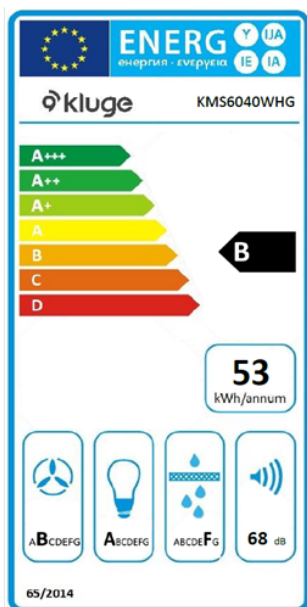

ODSAVAČ ŠIKMÝ KOMÍNOVÝ KMS6040WHG

Výrobce: Kluge

Kód EAN: 5901703839209

Popis

- Barevné provedení: bílé čelní sklo
- Šířka: 60 cm
- Energetický štítek: B,B,A,F
- Dotykové ovládání na skle
- 3 stupně intenzity odsávání
- Typ osvětlení: LED pásek
- Výkon odvodu: 335 - 580 m³/h
- Hlučnost: 57-68 dB(A)
- Roční spotřeba energie: 53,4 kWh
- Výška s komínem: 761 - 1026 mm
- Rozměry (VxŠxH): 48 x 59,6 x 43 cm

Technologie

LED osvětlení

Ovládání Touch control

Odtah

Recirkulace