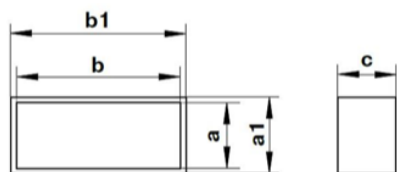

Spojka, kanál plochý 220x90 mm, bílý

Výrobce: Kluge

Kód EAN: 5906046004819

Popis

PVC vnější spojka slouží k propojení dvou potrubí o rozměrech 220x90 mm. Její instalace je snadná, spoje se do sebe zasunou bez námahy.

| | | Rozměry, mm | | | | |
|--------|--------|-------------|-----|----|-----|----|
| OZ | | a | b | a1 | b1 | c |
| 220x90 | KVS920 | 90 | 220 | 94 | 224 | 52 |

RP - Recyklační poplatek

| | |
|------|----------|
| DMOC | 95,00 Kč |
| RP | 0,00 Kč |