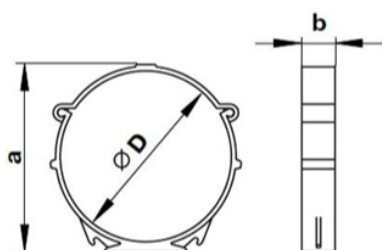

Upevňovací konzola pro kruhové potrubí 150 mm, bílá

Výrobce: Kluge

Kód EAN: 4823016239013

Popis

Upevňovací konzola umožňuje upevnit kruhové ventilační potrubí o průměru 150 mm na strop nebo zeď. PVC úchyt je vyroben z odolného plastu, který zajišťuje pevnost a stabilitu uchycení. PVC úchyt se snadno montuje.

Rozměry, mm

	OZ	a	b	D
Ø150	KVS699	163	20	154

RP - Recyklační poplatek

DMOC	55,00 Kč
RP	0,00 Kč