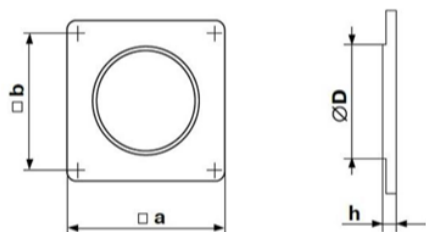

### Popis

PVC montážní příruba pro zakrytí otvoru ve zdi nebo stropu, kde je umístěn plastový vzduchovod o průměru 150 mm. Je to praktické řešení, které nevyžaduje žádné speciální nářadí. Montáž příruby je snadná a rychlá.

Rozměry, mm					
	OZ	D	h	a	b
Ø150	KVS114	153	3	204	188

RP - Recyklační poplatek

**DMOC**

**79,00 Kč**

RP

0,00 Kč