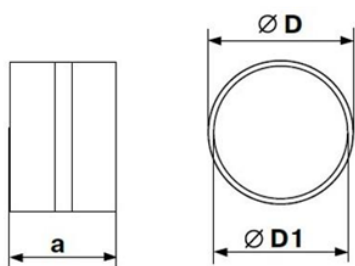

Spojka, kanál kulatý fi 150 mm

Výrobce: Kluge

Kód EAN: 5906046102423

Popis

Pro spojení vzduchotechnických potrubí o stejném průměru 150 mm lze použít PVC vnitřní spojku. Tento typ spojky zajišťuje dlouhou životnost potrubí. Montáž spojky je snadná a nevyžaduje speciální nářadí.

Rozměry, mm				
	OZ	D	D1	a
Ø150	KVS693	150	146	62

RP - Recyklační poplatek

DMOC	69,00 Kč
RP	0,00 Kč