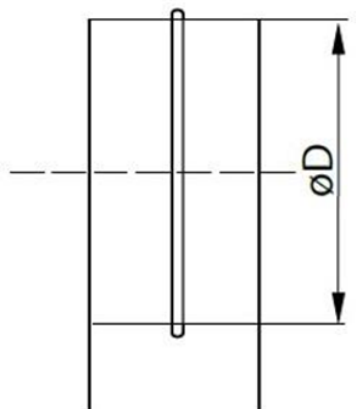

Nypl - spojka, kanál kulatý 150 mm, pozink

Výrobce: Kluge

Kód EAN: 5904617431132

Popis

Tento typ spojky je určen pro propojení potrubí o průměru 150 mm. Spojka je vyrobena z kvalitního pozinkovaného materiálu, který zaručuje dlouhou trvanlivost. Spojka se snadno instaluje, stačí ji nasadit na konce potrubí a zatlačit.

	Rozměry, mm
OZ	D
KVS150JM	Ø150

RP - Recyklační poplatek

DMOC	69,00 Kč
RP	0,00 Kč