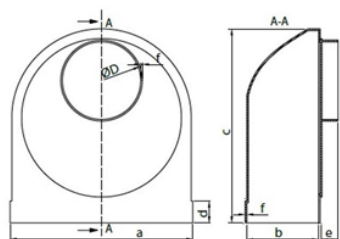

Spojovací koleno, redukce, kanál plochý 220x90/fi 150 mm, bílé

Výrobce: Kluge

Kód EAN: 5906046004840

Popis

PVC redukce pro spojení kulatého potrubí o průměru 150 mm s obdélníkovými vzduchovody 220x90 mm. Redukce má tvar 90° úhlu a jeho kulatá část je otočná o 360°. To umožňuje přizpůsobit směr potrubí podle vaší situace.

		Rozměry, mm						
OZ		a	b	c	d	D	e	f
220x90	KVS961	224	96	240	28	150	15	2

RP - Recyklační poplatek

DMOC	315,00 Kč
RP	0,00 Kč