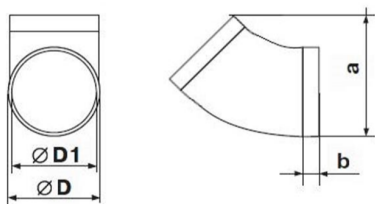

Kulaté koleno fi 150 mm, 45°, bílé

Výrobce: Kluge

Kód EAN: 4250622613775

Popis

Kulaté koleno fi 150 mm, 45°, bílé, určeno k napojení a odbočení kruhového plastového potrubí, nebo jiné odbočky. Odbočení je v úhlu 45°. Teplotní odolnost vzduchovodů je +50°C až 0°C.

		Rozměry, mm				
	OZ	D	D1	a	b	úhel
Ø150	KVS170205	150	144	188	30	45

RP - Recyklační poplatek

DMOC	345,00 Kč
RP	0,00 Kč