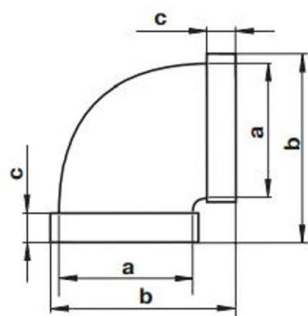

Svislé koleno, kanál plochý 220x90 mm, 90°, bílé

Výrobce: Kluge
Kód EAN: 18010404

Popis

Svislé koleno, kanál plochý 220x90 mm, 90°, bílé, určeno k napojení plochého plastového potrubí. Teplotní odolnost vzduchovodů je +50°C až 0°C.

		Rozměry, mm			
OZ		a	b	c	úhel
220x90	KVS180104	220x90	121	32	90

RP - Recyklační poplatek

DMOC	310,00 Kč
RP	0,00 Kč