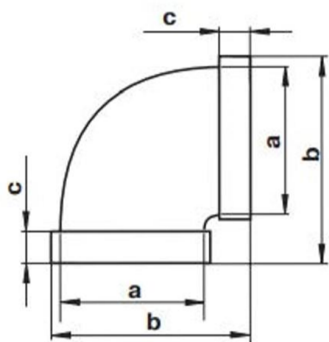

Vodorovné koleno, kanál plochý 220x90 mm, 90°, bílé

Výrobce: Kluge
Kód EAN: 18020403

Popis

Vodorovné koleno, kanál plochý 220x90 mm, 90°, bílé, určeno k napojení plochého hranatého plastového potrubí.. Odbočení je v úhlu 90°. Teplotní odolnost vzduchovodů je +50°C až 0°C.

		Rozměry, mm			
	OZ	a	b	c	úhel
220x90	KVS180204	220x90	251	27	90

RP - Recyklační poplatek

DMOC	421,00 Kč
RP	0,00 Kč