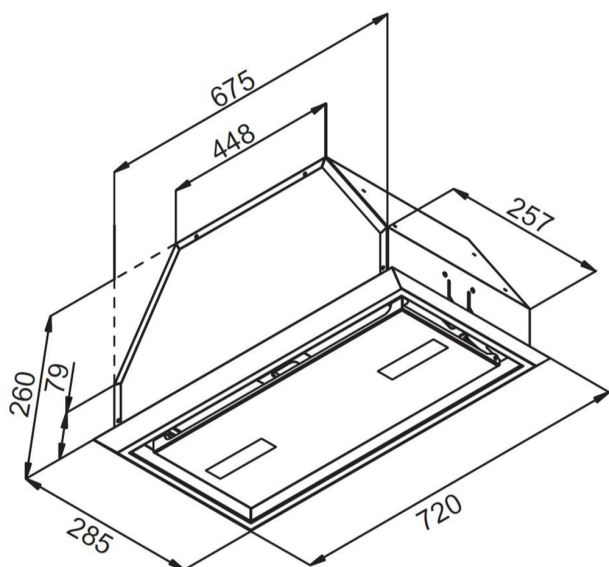

## Plně vestavný odsavač par KOV7003BLGH

Výrobce: Kluge

Kód EAN: 5902429928994

### Popis

- Povrchové provedení černý lakovaný kov
- Funkce HTH - automatické ovládání odsavače z varné desky
- 2 x LED pásek s regulací teploty světla
- Elektronické ovládání tlačítka typu Soft Touch • Dálkový ovladač
- 4 stupně intenzity odsávání včetně BOOST
- Výkon odtahu ve standardním režimu: 460 m3/h
- Výkon odtahu v režimu BOOST: až 655 m3/h
- Hlučnost: 63 dB(A) / BOOST: 68 dB(A)
- Třída energetické účinnosti: B (energetický štítek B,B,A,E)
- Roční spotřeba energie 54,9 kWh
- Rozměry (VxŠxH): 26,0 x 72,0 x 28,5 cm